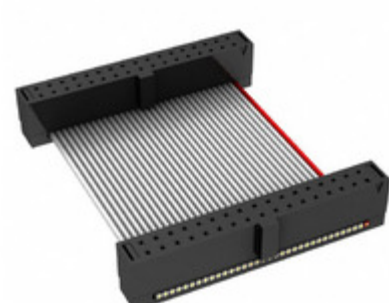

## FFSD-17-D-22.50-01-N

Obrázky jsou pouze orientační.  
Podrobné informace o produktu naleznete v části Technické údaje produktu.  
Koupit FFSD-17-D-22.50-01-N s důvěrou od Component-World.HK, 1 rok záruka

**Part Number:** [FFSD-17-D-22.50-01-N](#)

**Výrobce:** [Samtec, Inc.](#)

**Popis:** .050 X .050 C.L. FEMALE IDC ASSE

**Datový list:** [FFSD Series Datasheet](#)

[FFSD-xx-x-xx.xx-01-x-x-zzz Drawing](#)

**RoHS Status:** Bez olova / V souladu RoHS

### PARAMETR PRODUKTU

<b>Part Number</b>	FFSD-17-D-22.50-01-N	<b>Výrobce</b>	<a href="#">Samtec, Inc.</a>
<b>Popis</b>	.050 X .050 C.L. FEMALE IDC ASSE	<b>Stav volného vedení / RoHS</b>	Bez olova / V souladu RoHS
<b>Dostupné množství</b>	6607 pcs	<b>Datový list</b>	<a href="#">FFSD Series Datasheet</a> <a href="#">FFSD-xx-x-xx.xx-01-x-x-zzz Drawing</a>
<b>Kategorie</b>	<a href="#">Sestavy kabelů</a>	<b>Série</b>	*
<b>Výrobní standardní doba výroby</b>	3 Weeks	<b>Stav volného vedení / RoHS</b>	Lead free / RoHS Compliant
<b>Detailní popis</b>	Position Cable Assembly Rectangular		